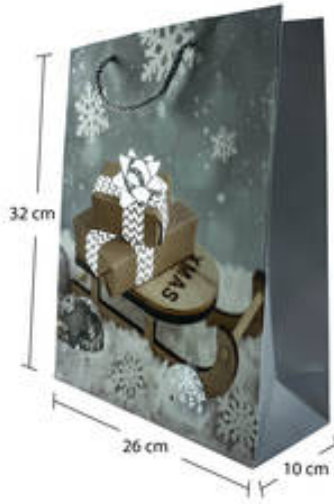

## BOLSA REGALO 210G 26X32X10CM NAVIDAD GRIS C/PLATEADO 502 DURBAN

Código: 12002120

Marca: DURBAN

Familia: Regalos

Grupo: Bolsa de Regalo

### Medidas producto envasado

Longitud: 0.4 cm

Ancho: 26 cm

Alto: 32 cm

Peso Neto: 75 gr

Para ver más imágenes del producto y su ficha técnica [haga clic aquí.](#)

Este producto cuenta con la(s) siguiente(s) característica(s):

Producto fabricado en China.

El material de este producto puede reciclarse y tener una segunda vida útil.

BOLSA REGALO 210g 26X32X10cm NAVIDAD GRIS C/PLATEADO 502 DURBAN

- Marca: Durbán

- Producto: Bolsa de Regalo
- Modelo: Mediana
- Material: Papel 210g
- Dimensión: 26X32X10cm
- Fabricación: China

## Características

- Bolsa de regalo con diseños navideños y detalles en color plateado.
- Posee dos asas de hilo trenzado en color gris.
- Bolsa de regalo fabricada con materiales de la más alta calidad.
- La calidad del material utilizado y del sellado hacen que sean de excelente desempeño.