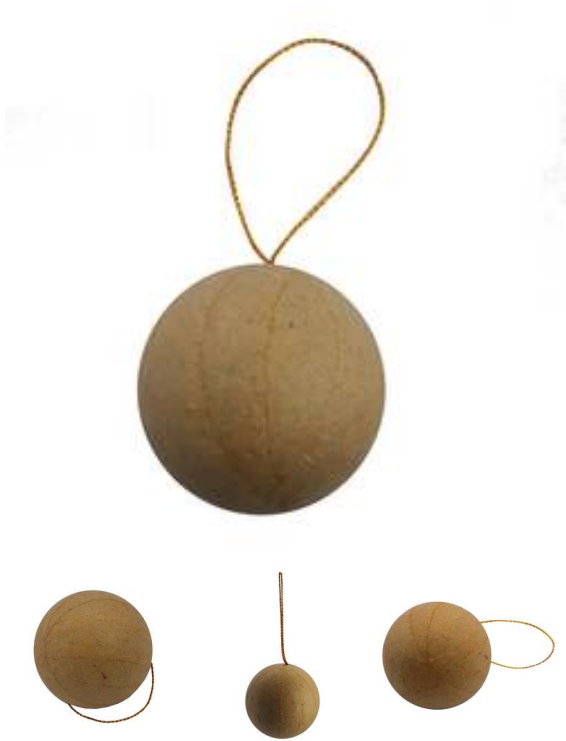

FIGURA PAPEL MACHE BOLA NAVIDAD COLGANTE 05CM CAFE
ATLANTIK

Código: 07001060

Marca: ATLANTIK

Familia: Figuras

Grupo: Papel Maché

Medidas producto envasado

Peso Neto: 16 gr

Para ver más imágenes del producto y su ficha técnica [haga clic aquí.](#)