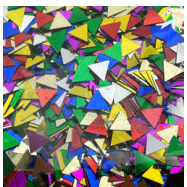

LENTEJUELA PARA DECORAR TRIANGULO 14GR CREA

Código: 05096074

Marca: CREA

Familia: Adornos

Grupo: Figuras Para Decorar

Medidas producto envasado

Longitud: 0.2 cm

Ancho: 9 cm

Alto: 12 cm

Peso Neto: 18 gr

Para ver más imágenes del producto y su ficha técnica [haga clic aquí.](#)

LENTEJUELA PARA DECORAR TRIANGULO 14gr CREA

- Marca: Crea
- Producto: Lentejuelas
- Tipo: Decorativa figura de triángulos
- Presentación: Bolsita plástica
- Color: colores

Características

- Figuras acabado brillante con formas de triángulo para decoración de manualidades.

- Pequeñas figuras para sus creaciones.
- Forma personalizada para artes temáticos.

Recomendaciones

- No se recomienda dejar al alcance de los niños.
- No tóxico