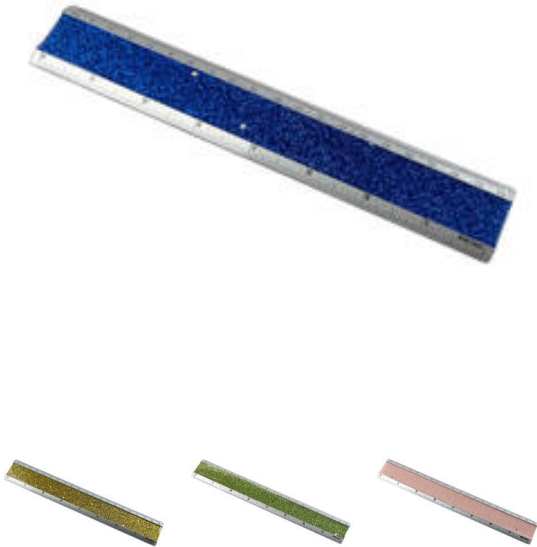

REGLA METÁLICA 020CM CON GLITTER ATLANTIK

Código: 05084131

Marca: ATLANTIK

Familia: Instrumentos Geometría

Grupo: Reglas Metálicas

Medidas producto envasado

| | |
|------------|---------|
| Longitud: | 3.5 cm |
| Ancho: | 21.3 cm |
| Alto: | 0.4 cm |
| Peso Neto: | 15 gr |

REGLA METÁLICA 20cm CON GLITTER ATLANTIK

- Marca: Atlantik
- Producto: Regla

- Modelo: Metálica con Glitter
- Material: Metálico
- Medida: 20 cm
- Diseño: Regla Rectangular
- Cantidad: 01 Unidad
- Colores: Diferentes Colores
- Formato: Blíster
- Fabricación: China

Características

- Regla Metálica con Glitter es un instrumento de medición comúnmente utilizados para dibujar y medir líneas rectas.
- Con forma de barra rectangular que está graduada en centímetros y milímetros para ofrecer la máxima precisión en las mediciones.
- Regla Metálica con una medida de 20cm.
- Regla marcada.
- Resistente a los choques, rígida no se tuerce y garantizan un trazo impecable.