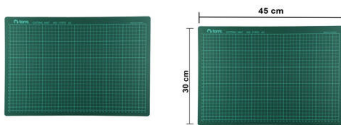

BASE PARA CORTAR A3 045X030CM VERDE TORRE

Código: 05078060

Marca: TORRE

Familia: Base para Cortar

Grupo: Almohadilla de Corte

Medidas producto envasado

Longitud: 0.3 cm

Ancho: 45 cm

Alto: 30 cm

Peso Neto: 538 gr

Para ver más imágenes del producto y su ficha técnica [haga clic aquí.](#)

Este producto cuenta con la(s) siguiente(s) característica(s):

Este producto es biodegradable y se descompone de forma natural sin dañar el medio ambiente.

No apto para niños menores de 3 años por posibles riesgos de seguridad.

El material de este producto puede reciclarse y tener una segunda vida útil.

BASE PARA CORTAR A3 45x30cm VERDE TORRE

- Marca: Torre
- Producto: Base para cortar
- Modelo: Tamaño A3
- Formato: Envuelta en film plástico
- Material: PVC
- Cantidad: 1 unidad de estera de corte.
- Dimensiones: 45x30cm
- Grosor: 3mm
- Color: Verde
- Fabricación: Taiwan

Características

- Cubierta para cortar de 90x60cm de PVC con cuadrículas de 1cm.
- Hecho de PVC de primera calidad, resistente al desgaste brindándole una larga vida útil.
- Tamaño de la alfombra: 45 x 30 cm, perfecto para pequeñas, medianas y grandes manualidades y proyectos de costura.
- Propiedades únicas de autocuración protegen tus cuchillos de manualidades, cuchillas de corte recto, cortador rotativo y superficie de trabajo.
- La estera de corte hace que el proceso de corte sea más cómodo y suave, y es fácil cortar líneas rectas sin usar una regla.