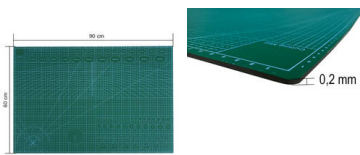

BASE PARA CORTAR A1 090X060CM VERDE JM

Código: 05078001

Marca: JM

Familia: Base para Cortar

Grupo: Almohadilla de Corte

Medidas producto envasado

Longitud: 0.3 cm

Ancho: 90 cm

Alto: 60 cm

Peso: 2500 gr

Para ver más imágenes del producto y su ficha técnica [haga clic aquí.](#)

BASE PARA CORTAR A1 090x060cm VERDE JM

- Marca: JM
- Producto: Base para cortar
- Modelo: Tamaño A1
- Formato: Envuelta en film plástico
- Material: PVC
- Cantidad: 1 unidad de estera de corte.
- Dimensiones: 90x60cm
- Grosor: 3mm

- Color: Verde
- Fabricación: Taiwan

Características

- Cubierta para cortar de 90x60cm de PVC con cuadrículas de 1cm.
- Hecho de PVC de primera calidad, resistente al desgaste brindándole una larga vida útil.
- Tamaño de la alfombra: 90 x 60 cm, perfecto para pequeñas, medianas y grandes manualidades y proyectos de costura.
- Propiedades únicas de autocuración protegen tus cuchillos de manualidades, cuchillas de corte recto, cortador rotativo y superficie de trabajo.
- La estera de corte hace que el proceso de corte sea más cómodo y suave, y es fácil cortar líneas rectas sin usar una regla.