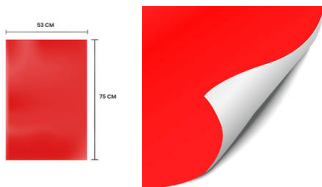

PAPEL LUSTRE 53X75CM BERMELLON ARTEL

Código: 05074591

Marca: ARTEL

Familia: Papelería

Grupo: Papel Lustre

Medidas producto envasado

Longitud: 75 cm

Ancho: 53 cm