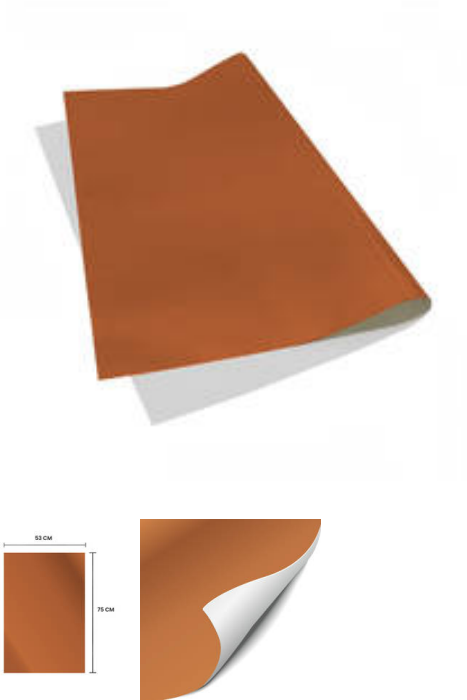

PAPEL LUSTRE 53X75CM SIENA ARTEL

Código: 05074124

Marca: ARTEL

Familia: Papelería

Grupo: Papel Lustre

Medidas producto envasado

Longitud: 75 cm

Ancho: 53 cm

Alto: 0.01 cm

Peso Neto: 35 gr

Para ver más imágenes del producto y su ficha técnica [haga clic aquí.](#)

Este producto cuenta con la(s) siguiente(s) característica(s):

Este producto es biodegradable y se descompone de forma natural sin dañar el medio ambiente.

No apto para niños menores de 3 años por posibles riesgos de seguridad.

El material de este producto puede reciclarse y tener una segunda vida útil.

PAPEL LUSTRE SIENA 53x75 ARTEL

- Marca: Artel
- Producto: Papel lustre
- Modelo: 53x75cm
- Cantidad: 01 Unidad
- Color: Siena
- Tamaño: 53x75cm

Características

- Pliego de papel lustre de 53x75cm.
- Color liso y brillante.
- Vienen en una gran variedad de tonos vivos.
- Pliego rectangular.
- Papel muy usado en las manualidades en escolares, para la creación de origamis, envolturas, celebraciones, fiestas, disfraces, regalos, composiciones, forrar cuadernos, entre muchos otros usos del papel.
- Producto reciclable.