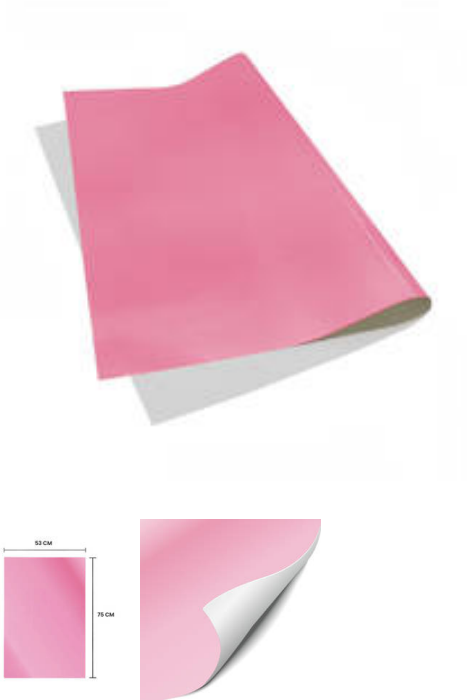

PAPEL LUSTRE 53X75CM ROSADO ARTEL

Código: 05074122

Marca: ARTEL

Familia: Papelería

Grupo: Papel Lustre

Medidas producto envasado

Longitud: 75 cm

Ancho: 53 cm

Alto: 0.01 cm

Peso Neto: 35 gr

Para ver más imágenes del producto y su ficha técnica [haga clic aquí.](#)

Este producto cuenta con la(s) siguiente(s) característica(s):

Este producto es biodegradable y se descompone de forma natural sin dañar el medio ambiente.

No apto para niños menores de 3 años por posibles riesgos de seguridad.

El material de este producto puede reciclarse y tener una segunda vida útil.

PAPEL LUSTRE ROSADO 53x75 ARTEL

- Marca: Artel
- Producto: Papel lustre
- Modelo: 53x75cm
- Cantidad: 01 Unidad
- Color: Rosado
- Tamaño: 53x75cm

Características

- Pliego de papel lustre de 53x75cm.
- Color liso y brillante.
- Vienen en una gran variedad de tonos vivos.
- Pliego rectangular.
- Papel muy usado en las manualidades en escolares, para la creación de origamis, envolturas, celebraciones, fiestas, disfraces, regalos, composiciones, forrar cuadernos, entre muchos otros usos del papel.
- Producto reciclable.