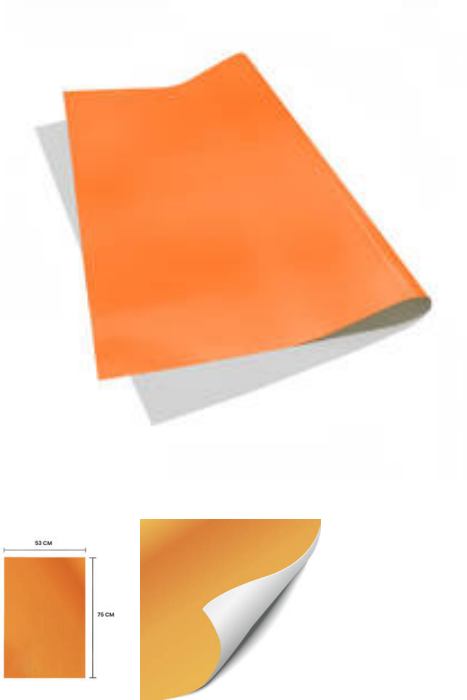

PAPEL LUSTRE 53X75CM NARANJO ARTEL

Código: 05074119

Marca: ARTEL

Familia: Papelería

Grupo: Papel Lustre

Medidas producto envasado

Longitud: 75 cm

Ancho: 53 cm

Alto: 0.01 cm

Peso Neto: 35 gr

Para ver más imágenes del producto y su ficha técnica [haga clic aquí.](#)

Este producto cuenta con la(s) siguiente(s) característica(s):

Este producto es biodegradable y se descompone de forma natural sin dañar el medio ambiente.

No apto para niños menores de 3 años por posibles riesgos de seguridad.

El material de este producto puede reciclarse y tener una segunda vida útil.

PAPEL LUSTRE NARANJO 53x75 ARTEL

- Marca: Artel
- Producto: Papel lustre
- Modelo: 53x75cm
- Cantidad: 01 Unidad
- Color: Naranja
- Tamaño: 53x75cm

Características

- Pliego de papel lustre de 53x75cm.
- Color liso y brillante.
- Vienen en una gran variedad de tonos vivos.
- Pliego rectangular.
- Papel muy usado en las manualidades en escolares, para la creación de origamis, envolturas, celebraciones, fiestas, disfraces, regalos, composiciones, forrar cuadernos, entre muchos otros usos del papel.
- Producto reciclable.