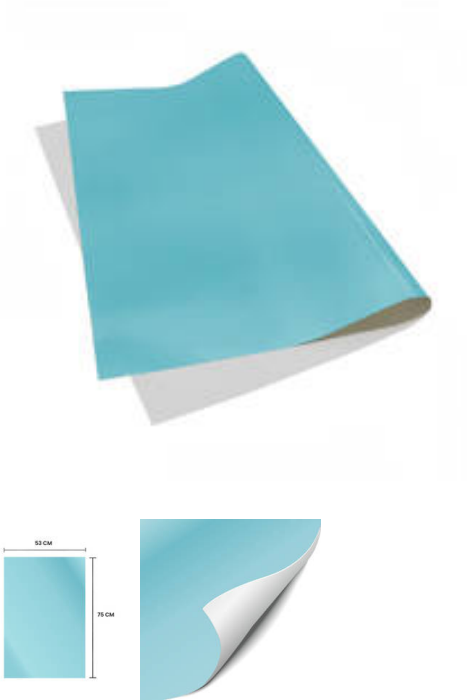

PAPEL LUSTRE 53X75CM CELESTE ARTEL

Código: 05074116

Marca: ARTEL

Familia: Papelería

Grupo: Papel Lustre

Medidas producto envasado

Longitud: 75 cm

Ancho: 53 cm

Alto: 0.01 cm

Peso Neto: 35 gr

Para ver más imágenes del producto y su ficha técnica [haga clic aquí.](#)

Este producto cuenta con la(s) siguiente(s) característica(s):

Este producto es biodegradable y se descompone de forma natural sin dañar el medio ambiente.

No apto para niños menores de 3 años por posibles riesgos de seguridad.

El material de este producto puede reciclarse y tener una segunda vida útil.

PAPEL LUSTRE CELESTE 53x75 ARTEL

- Marca: Artel
- Producto: Papel lustre
- Modelo: 53x75cm
- Cantidad: 01 Unidad
- Color: Celeste
- Tamaño: 53x75cm

Características

- Pliego de papel lustre de 53x75cm.
- Color liso y brillante.
- Vienen en una gran variedad de tonos vivos.
- Pliego rectangular.
- Papel muy usado en las manualidades en escolares, para la creación de origamis, envolturas, celebraciones, fiestas, disfraces, regalos, composiciones, forrar cuadernos, entre muchos otros usos del papel.
- Producto reciclable.