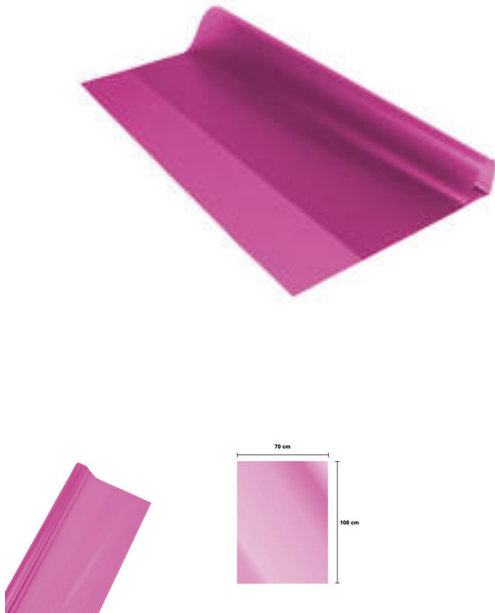

PAPEL CELOFAN 70X100 CM 01 U ROSADO IMPORTADO

Código: 05071007

Marca: NACIONAL

Familia: Papelería

Grupo: Papel Celofán

Medidas producto envasado

Longitud: 100 cm

Ancho: 70 cm

Alto: 0.01 cm

Peso Neto: 25 gr

Para ver más imágenes del producto y su ficha técnica [haga clic aquí.](#)

Este producto cuenta con la(s) siguiente(s) característica(s):

No apto para niños menores de 3 años por posibles riesgos de seguridad.

PLIEGO PAPEL CELOFÁN 70x100cm ROSADO 1unid NACIONAL

- Marca: Nacional
- Producto: Papel Celofán/ Film
- Modelo: Pliego 70x100cm
- Cantidad: 1 unidad

- Color: Rosado
- Medidas: 70x100cm
- Formato: Envoltorio de Plástico/ Laminas

Características

- El Papel Celofán es un polímero natural derivado de la celulosa.
- Tiene el aspecto de un film (como el que se usa para envolver bocadillos) fino, transparente, flexible y resistente a esfuerzos de tracción.
- Formato de laminas.
- Perfecto para envolver objetos, aplicar en manualidades, para adornar regalos y ramos florales.
- Transparente y brillante, se pueden ver los objetos que en éste se albergan.
- Fino.
- Flexible.
- Crujiente al tacto.
- Fácil de cortar.
- No es poroso (conserva la frescura y retiene los malos olores)
- Resistente al agua.
- Es casi impermeable, tanto al aire como a la grasa.