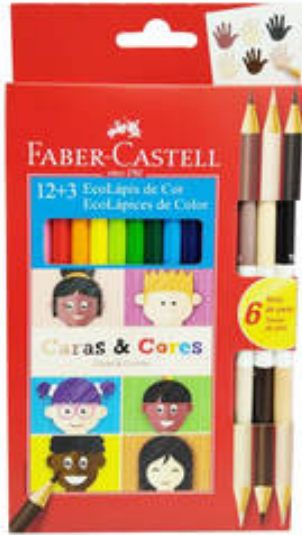

## LÁPIZ COLOR 12 U LARGO + 3 U BICOLOR PIEL CARAS & COLOR FABER-CASTELL

Código: 05051110

Marca: FABER-CASTELL

Familia: Lapicería Escolar

Grupo: Lápiz de Color

### Medidas producto envasado

Longitud: 0.8 cm

Ancho: 11 cm

Alto: 17.9 cm

Peso Neto: 94 gr

Para ver más imágenes del producto y su ficha técnica [haga clic aquí.](#)

Este producto cuenta con la(s) siguiente(s) característica(s):

## LÁPIZ COLOR LARGO HEXAGONAL + 3un BICOLOR PIEL CARAS & COLORES FABER-CASTELL

- Marca: Faber-Castell
- Producto: Lápiz Color
- Modelo: Eco Largo/ Caras & Colores
- Línea: Ecolápiz
- Diseño: Hexagonal
- Material: Madera Reforestada.
- Punta: 7.0 mm
- Dimensión: 17.5x0.7x0.7 cm (cada lápiz)
- Incluye: 12 lápices + 3 lápices Bicolor piel
- Formato: Estuche de cartón
- Fabricación: Brasil

### Características

- Lápiz de Color Largo de Faber-Castell cuenta con cuerpo Hexagonal ergonómica. La forma Hexagonal ergonómica garantiza una escritura sin fatiga.
- 6 tonos de piel pueden mezclarse entre ellos para crear una gran variedad de nuevas tonalidades
- Pigmentos de máxima calidad y luminosidad
- Hechos de madera reforestada, pigmentos, aglutinantes, carga inerte y cera.
- 100% Madera forestal procedente de bosques bien manejados, sostenibles y certificado.
- Punta súper resistente gracias al sistema de encolado SV (que previene la rotura).
- Proceso TS - Técnica Sekural que proporciona mayor resistencia a la punta del lápiz.
- Producto no Perecedero.
- No tóxico.
- Incluye 3 lápices Bicolor piel.
- Mina de trazo suave y color intenso
- Productos con alta calidad y durabilidad.
- No ruedan.
- Producto procedente de fuentes responsables (FSC).
- Envoltorio reciclable.