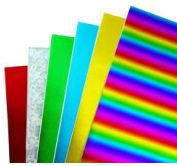

GOMA EVA ADHESIVA METÁLICA CARPETA 020X030 CM 06 U COLOR SURTIDOS TORRE

Código: 05042409

Marca: TORRE

Familia: Goma Eva

Grupo: Adhesiva Metalica

Medidas producto envasado

Longitud:	1 cm
Ancho:	38.5 cm
Alto:	28 cm
Peso Neto:	160 gr

El material de este producto puede reciclarse y tener una segunda vida útil.

BOLSON GOMA EVA METALICA AUTOADHESIVA 20x30cm 06 unid 06 COLORES TORRE

- Marca: Torre
- Producto: Bolsón Goma Eva
- Modelo: Metálica autoadhesiva / 30550
- Formato: Bolsón
- Cantidad: 6 pliegos de 6 distintos colores
- Tamaño: 20x30cm cada pliego
- Material: Goma Eva
- Color: 06 colores
- Fabricación: China

Características

- Bolsón de Goma Eva de 06 unidades de diferentes colores.
- Colores metálicos.
- Autoadhesivas para adherirlas a cualquier superficie lisa.
- Para adornar y hacer manualidades.
- Además de la protección que brinda el bolsón, el producto viene en bolsa plástica para mayor protección ante el medio.
- Óptima calidad para trabajos escolares y manualidades.
- Con espacio para consignación de datos personales.
- Embalaje procedente de fuentes responsables (FSC).
- Producto reciclable.