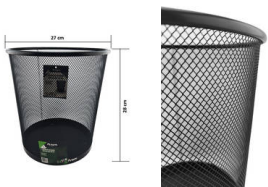

PAPELERO METALICO 27X27X28CM NEGRO MEDIANO TORRE

Código: 05021789

Marca: TORRE

Familia:

Grupo:

Medidas producto envasado

Longitud: 27 cm

Ancho: 27 cm

Alto: 28 cm

Peso: 413 gr

Para ver más imágenes del producto y su ficha técnica [haga clic aquí.](#)

Este producto cuenta con la(s) siguiente(s) característica(s):

Producto fabricado en China.

El material de este producto puede reciclarse y tener una segunda vida útil.

PAPELERO REDONDO LINEA BLACK METAL TORRE

- Marca: Torre

- Producto: Papelero

- Modelo: Grande en formato malla
- Formato: En bolsa plástica
- Dimensiones: 27cm (Diámetro externo base) x 27 (Diámetro externo superior) x 28cm (Altura)
- Color: Negro
- Fabricado: China

Características

- Papelero de malla metálica.
- Fabricado con resistente malla de metal, robusto y ligero.
- Liviano y durable.
- Color negro.
- Material altamente resistente.
- Diseño elegante y reciclable.
- Más ancho en su parte superior y angosto en la inferior.
- Producto duradero.
- Redondo.