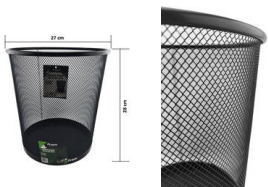

PAPELERO METALICO 27X27X28CM NEGRO MEDIANO TORRE

Código: 05021789

Marca: TORRE

Familia: Insumos de Aseo

Grupo: Papeleros Metálicos

Medidas producto envasado

Longitud: 27 cm

Ancho: 27 cm

Alto: 28 cm

Peso Neto: 413 gr

Para ver más imágenes del producto y su ficha técnica [haga clic aquí.](#)

Este producto cuenta con la(s) siguiente(s) característica(s):

Producto fabricado en China.

El material de este producto puede reciclarse y tener una segunda vida útil.

PAPELERO REDONDO LINEA BLACK METAL TORRE

- Marca: Torre

- Producto: Papelero

- Modelo: Grande en formato malla
- Formato: En bolsa plástica
- Dimensiones: 27cm (Diámetro externo base) x 27 (Diámetro externo superior) x 28cm (Altura)
- Color: Negro
- Fabricado: China

Características

- Papelero de malla metálica.
- Fabricado con resistente malla de metal, robusto y ligero.
- Liviano y durable.
- Color negro.
- Material altamente resistente.
- Diseño elegante y reciclable.
- Más ancho en su parte superior y angosto en la inferior.
- Producto duradero.
- Redondo.