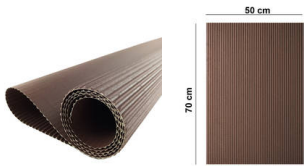

CARTON MICRO CORRUGADO 050X070 CM LISO CAFE NACIONAL

Código: 05020487

Marca: NACIONAL

Familia: Papelería

Grupo: Cartón Microcorrugado

Medidas producto envasado

Longitud: 0.2 cm

Ancho: 50 cm

Alto: 70 cm

Peso Neto: 55 gr

Para ver más imágenes del producto y su ficha técnica [haga clic aquí.](#)

Este producto cuenta con la(s) siguiente(s) característica(s):

Este producto es biodegradable y se descompone de forma natural sin dañar el medio ambiente.

CARTÓN MICRO CORRUGADO 50X70cm LISO CAFÉ NACIONAL

- Marca: Nacional
- Producto: Cartón corrugado
- Modelo: Café liso 50x70cm
- Cantidad: 1 unidad
- Color: Café
- Medidas: 50x70cm

Características

- Pliego de 50x70cm de cartón micro corrugado.
- De color intenso.
- Compuesto de 2 papeles, 1 capa exterior lisa y el otra exterior ondulada, lo que confiere a la estructura una gran resistencia mecánica.
- Producto reciclable.
- Producto biodegradable.