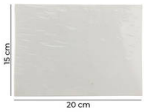

CARTON ENTELADO 015X020CM GATO PRETO

Código: 03022029

Marca: GATO PRETO

Familia: Cartones y Bastidores

Grupo: Cartón Entelado

Medidas producto envasado

Longitud: 0.3 cm

Ancho: 20 cm

Alto: 15 cm

Peso Neto: 75 gr

Para ver más imágenes del producto y su ficha técnica [haga clic aquí.](#)

Este producto cuenta con la(s) siguiente(s) característica(s):

Producto fabricado en China.

Papel libre de ácido, lo que asegura mayor durabilidad y conservación.

Fabricado con materiales no tóxicos, seguro para el uso indicado.

El material de este producto puede reciclarse y tener una segunda vida útil.

CARTON ENTELADO 015x020cm GATO PRETO

- Marca: Gato Preto
- Producto: Cartón entelado
- Modelo: Texturizado 015x020cm
- Gramaje: 250gr/m²
- Material: Algodón
- Color: Blanco
- Dimensiones: 015x020cm
- Fabricación: China

Características

- Cartón entelado de 015x020cm.
- Uso profesional.
- Ideal para las obras de formato pequeño o el trabajo al aire libre.
- Libre de ácido.
- Con imprimante.
- Textura rugosa.
- Con espacio para la consignación de datos personales.
- Soporte ideal para pintura acrílica, óleo, tempera, entre otras.