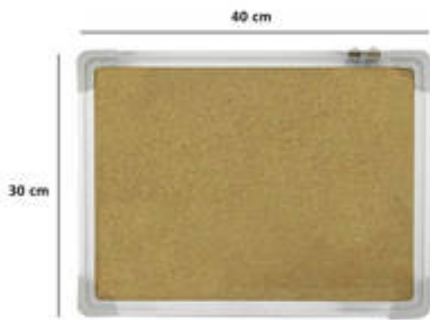

## PIZARRA CORCHO 030X040CM BORDE ALUMINIO DURBAN

Código: 02056084

Marca: DURBAN

Familia: Pizarras

Grupo: Pizarra de Corcho

### Medidas producto envasado

Longitud: 1.8 cm

Ancho: 40 cm

Alto: 30 cm

Peso Neto: 240 gr

Para ver más imágenes del producto y su ficha técnica [haga clic aquí.](#)

Este producto cuenta con la(s) siguiente(s) característica(s):

Producto fabricado en China.

El material de este producto puede reciclarse y tener una segunda vida útil.

PIZARRA CORCHO BORDE ALUMINIO 30x40cm ATLANTIK

- Marca: Atlantik

- Producto: Pizarra

- Modelo: 30x40cm
- Formato: Envuelto en film para protección en transporte y almacenamiento
- Material: Corcho, aluminio, plástico, tela
- Dimensión: 30x40cm
- Color: Café, Cromado, Azul
- Fabricado: China

## Características

- Pizarra de corcho de con borde de aluminio, con esquineros de plástico para mayor protección y seguridad.
- Herramienta ideal para la organización personal y de equipos ya que en la pizarra se pueden clavar los recibos a pagar, notas, estrategias, reglamento o cualquier otro papel que se requiera tener a la vista.
- Herramienta polivalente gracias a que se puede emplear en diferentes áreas del hogar/ institución para diferentes funciones.
- Producto de alta durabilidad.
- Herramienta ideal para poder tener todo lo importante al alcance de la vista.
- Producto reciclable.