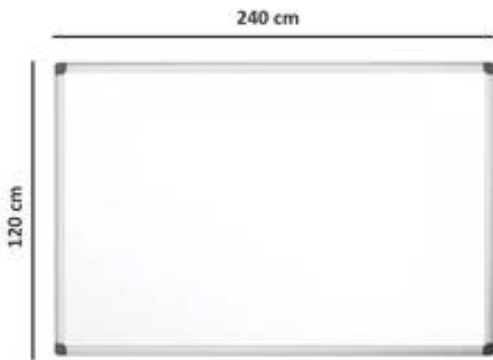

PIZARRA BLANCA 120X240CM BORDE ALUMINIO ACRILICA MAGNETICA DURBAN

Código: 02056083

Marca: DURBAN

Familia: Pizarras

Grupo: Pizarra Blanca

Medidas producto envasado

Longitud:	2 cm
Ancho:	240 cm
Alto:	120 cm
Peso Neto:	899 gr

PIZARRA BLANCA CON BORDE DE ALUMINIO 120x240cm DURBAN

- Marca: Durban

- Producto: Pizarra blanca
- Modelo: 120x240cm
- Formato: En film plástico para protección en transporte y almacenamiento.
- Dimensión: 120x240cm
- Color: Blanca
- Fabricación: China

Características

- Pizarra blanca con borde metálico y esquinas plásticas para usar con plumón.
- Con colgadores para posicionarla en pared.
- Sus materiales de construcción la hacen muy liviana y duradera.
- Superficie de escritura blanca, lisa y suave.
- Herramienta ideal para su uso en instituciones educativas o para la organización y estudio en el hogar.
- Incluye Porta borrador.
- Producto reciclable.