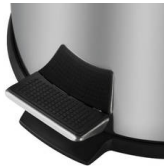

PAPELERO CON TAPA Y PEDAL 30LT ACERO INOXIDABLE DURBAN

Código: 02052029

Marca: DURBAN

Familia: Insumos de Aseo

Grupo: Basurero Metálico

Medidas producto envasado

Longitud: 31 cm

Ancho: 30.7 cm

Alto: 65.5 cm

Peso Neto: 3550 gr

Para ver más imágenes del producto y su ficha técnica [haga clic aquí.](#)

Este producto cuenta con la(s) siguiente(s) característica(s):

Producto fabricado en China.

El material de este producto puede reciclarse y tener una segunda vida útil.

PAPELERO CON TAPA Y PEDAL ACERO INOXIDABLE DURBAN

- Marca: Durban

- Producto: Papelero
- Modelo: 30lt / Con tapa y pedal
- Material: Acero Inoxidable
- Dimensiones: 37.5x29x65cm (Largo x Ancho x Alto)
- Capacidad: 30lt
- Cantidad: 1 unidad
- Color: Cromado
- Fabricado: China

Características:

- Papelero con tapa y pedal de 30 litros de acero inoxidable.
- Pedal de acción suave para evitar uso manual.
- De funcionamiento suave.
- En su interior posee una canasta removible con tomador para sacar la basura.
- No se desliza.
- Su base no deja marca.
- Mecanismo de apertura durable para trabajo pesado.
- Con tomador exterior para su fácil traslado.