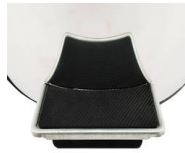

PAPELERO CON TAPA Y PEDAL 08LT ACERO INOXIDABLE DURBAN

Código: 02052021

Marca: DURBAN

Familia: Insumos de Aseo

Grupo: Basurero Metálico

Medidas producto envasado

Longitud: 25 cm

Ancho: 25 cm

Alto: 34 cm

Peso Neto: 1435 gr

Para ver más imágenes del producto y su ficha técnica [haga clic aquí.](#)

Este producto cuenta con la(s) siguiente(s) característica(s):

Producto fabricado en China.

El material de este producto puede reciclarse y tener una segunda vida útil.

PAPELERO CON TAPA Y PEDAL ACERO INOXIDABLE DURBAN

- Marca: Durban

- Producto: Papelero
- Modelo: Con Tapa y Pedal 8 litros
- Formato: Caja de cartón
- Dimensiones netas: 31.2x22.5x32.3cm (Largo x Ancho x Alto)
- Cantidad: 1 unidad
- Capacidad: 8lt
- Color: Cromado
- Fabricado: China

Características:

- Basurero con tapa con accionamiento de pedal.
- Hecho de acero inoxidable.
- De 8 litros de capacidad.
- Su apertura se puede operar con el pié, lo que permite mantener sus manos libres, lejos de la suciedad.
- De acción suave y positiva.
- Compartimiento interior higiénico con tomador, removible y lavable.
- Base antideslizante que no deja marcas.
- Sistema de apertura durable para alta demanda.
- Con conveniente manilla para acarrear el papelero.