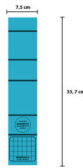

## LOMO ARCHIVADOR ANCHO 10 U CELESTE BANGRAFICA

Código: 02030018

Marca: BANGRAFICA

Familia: Archivadores

Grupo: Lomo Ancho

### Medidas producto envasado

Longitud: 0.2 cm

Ancho: 7 cm

Alto: 33.5 cm

Peso Neto: 44 gr

Para ver más imágenes del producto y su ficha técnica [haga clic aquí.](#)

Este producto cuenta con la(s) siguiente(s) característica(s):

- Modelo: Ancho celeste

- Diseño: Largo rectangular
- Formato: Paquete para Oficio/Carta
- Cantidad: Paquete de 10 unidades
- Tamaño: 33.5x7cm (Alto x Ancho)
- Color: Celeste
- Fabricado: Chile