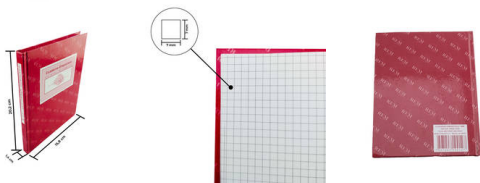

CUADERNO EMPASTADO 100 HOJAS 7MM MATEMATICA REM

Código: 02023008
Marca: REM
Familia: Cuadernos
Grupo: Cuaderno Empastado

Medidas producto envasado

Longitud:	1.3 cm
Ancho:	15.8 cm
Alto:	20.8 cm
Peso Neto:	286 gr

CUADERNO EMPASTADO CUADRICULADO REM

- Marca: Rem
- Producto: Cuaderno

- Modelo: Cuadriculado / 100 hojas
- Línea: Administrativa
- Rayado: Cuadriculado
- Lineado: Matemática 7mm
- Hojas: 100 hojas
- Dimensión: 20,3x16cm
- Encuadernación: Empastado
- Color: Burdeo
- Fabricado: Chile

Características

- Cuaderno empastado de 100 hojas.
- De rayado cuadriculado de 7mm.
- De tamaño compacto que facilita su portabilidad y almacenamiento.
- Con tapas de cartón extra duras.
- Perfecto como cuaderno para anotaciones rápidas.
- Tapas forradas en couché brillante.
- Producto de manufactura nacional.
- Producto reciclable.