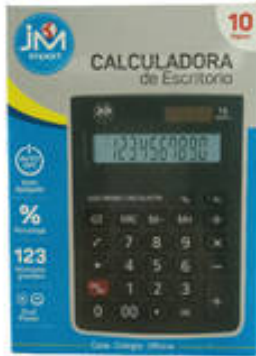

CALCULADORA SOBREMESA 10 DIG D/POWER JM

Código: 02010216

Marca: POWER

Familia: Calculadoras

Grupo: Sobremesa

Medidas producto envasado

Longitud: 2.5 cm

Ancho: 10.6 cm

Alto: 14.6 cm

Peso Neto: 116 gr

Para ver más imágenes del producto y su ficha técnica [haga clic aquí.](#)

Este producto cuenta con la(s) siguiente(s) característica(s):

Cumple con los estándares de seguridad y calidad de la Comunidad Europea.

CALCULADORA SOBREMESA 10dig D/POWER JM

- Marca: JM
- Producto: Calculadora
- Tipo: Sobremesa
- Capacidad: 10 Dígitos
- Color: Negra
- Alimentación: Batería (1 Pila AAA Interior) / Solar
- Peso Bruto: 110 grs
- Cantidad: 01 Unidad
- Formato: Blíster
- Fabricación: China