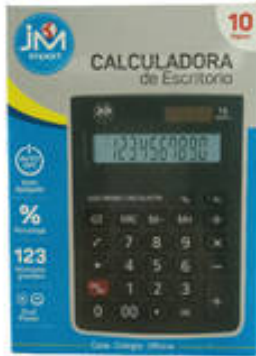

## CALCULADORA SOBREMESA 10 DIG D/POWER JM

Código: 02010216

Marca: POWER

Familia: Calculadoras

Grupo: Sobremesa

### Medidas producto envasado

Longitud: 2.5 cm

Ancho: 10.5 cm

Alto: 14.5 cm

Peso Neto: 116 gr

Para ver más imágenes del producto y su ficha técnica [haga clic aquí.](#)

Este producto cuenta con la(s) siguiente(s) característica(s):

## **CALCULADORA SOBREMESA 10dig D/POWER JM**

- Marca: JM
- Producto: Calculadora
- Tipo: Sobremesa
- Capacidad: 10 Dígitos
- Color: Negra
- Alimentación: Batería (1 Pila AAA Interior) / Solar
- Peso Bruto: 110 grs
- Cantidad: 01 Unidad
- Formato: Blíster
- Fabricación: China