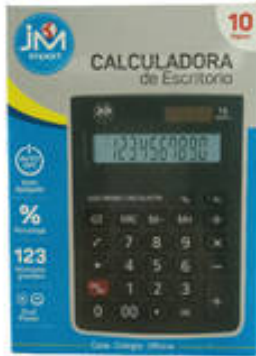

## CALCULADORA SOBREMESA 10 DIG D/POWER JM

Código: 02010216

Marca: POWER

Familia: Calculadoras

Grupo: Sobremesa

### Medidas producto envasado

Longitud: 2.5 cm

Ancho: 10.6 cm

Alto: 14.6 cm

Peso Neto: 116 gr

Para ver más imágenes del producto y su ficha técnica [haga clic aquí.](#)

Este producto cuenta con la(s) siguiente(s) característica(s):

## **CALCULADORA SOBREMESA 10dig D/POWER JM**

- Marca: JM
- Producto: Calculadora
- Tipo: Sobremesa
- Capacidad: 10 Dígitos
- Color: Negra
- Alimentación: Batería (1 Pila AAA Interior) / Solar
- Peso Bruto: 110 grs
- Cantidad: 01 Unidad
- Formato: Blíster
- Fabricación: China