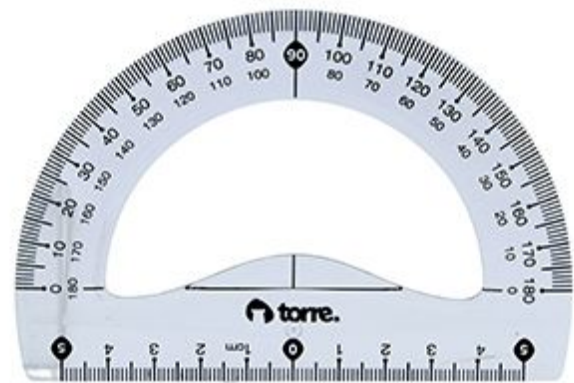

**FOTO PRODUCTO**

**INFORMACIÓN GENERAL**

SKU:	28663
EAN:	7806505980136
DESCRIPCIÓN:	SET GEOMETRÍA PLÁSTICO. 30 CM
MARCA:	TORRE
FORMATO:	NO APLICA
TIPO DE PRODUCTO:	REGLA
USO:	PARA TOMAR MEDIDAS EXACTAS
Nº DISEÑOS:	1
CONTENIDO::	4 PIEZAS
CERTIFICACIONES:	NO APLICA
ORIGEN:	CHINA

**DATOS LOGÍSTICOS:**

	TIPO DE EMPAQUE	UNIDADES	ANCHO (cm)	LARGO (cm)	FONDO (cm)	PESO (Gr.)	GTIN
BASE:	BLÍSTER	1	18.70	34.70	0.50	97.81	7806505980136
UNIDAD INTERMEDIA	CAJA	24	20.30	13.00	35.70	2495.00	17806505980133
UNIDAD MASTER	CAJA	96	37.00	28.00	42.00	10600.00	37806505980137